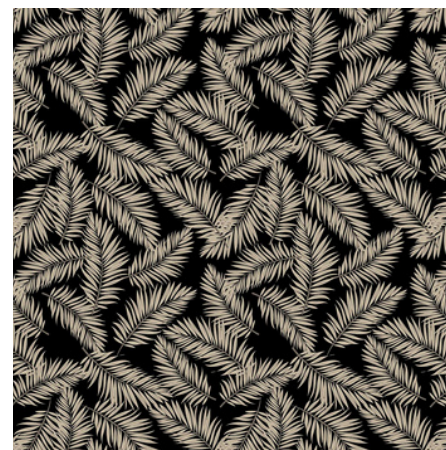

Collection de Rideaux

TISSU OBSCURCISSANT

COMPOSITION : 100% Polyester

POIDS : 275g/m²

PALM BEIGE

DISPONIBLE À OEILLETES OU À RUFLETTE

PALM NOIR

PALMERAIE