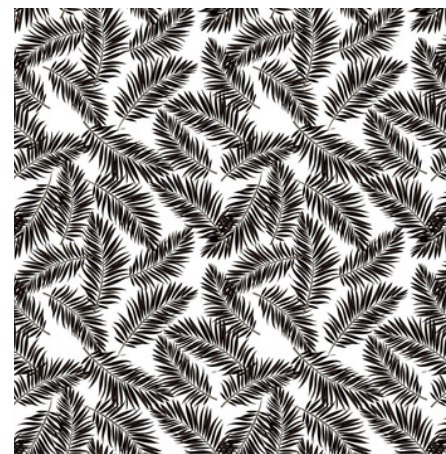

Collection de Rideaux

TISSU OBSCURCISSANT

COMPOSITION : 100% Polyester

POIDS : 275g/m²

PALM BEIGE

DISPONIBLE À OEILLETES OU À RUFLETTE

PALM NOIR

PALMERAIE