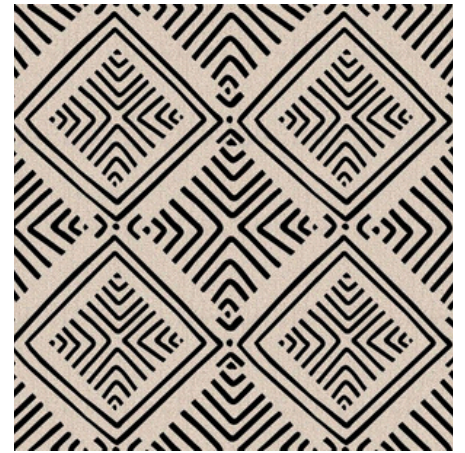

Collection de Rideaux

TISSU OBSCURCISSANT

COMPOSITION : 100% Polyester

POIDS : 275g/m²

ZANZIBAR