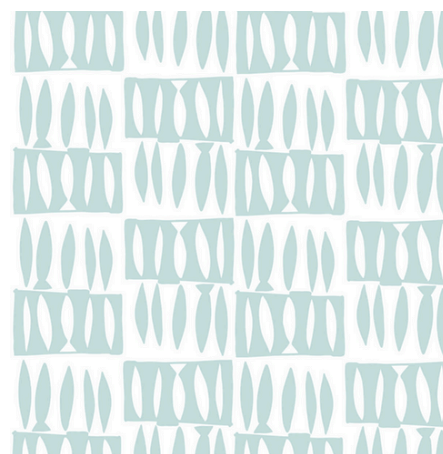

GREEN SARDINE