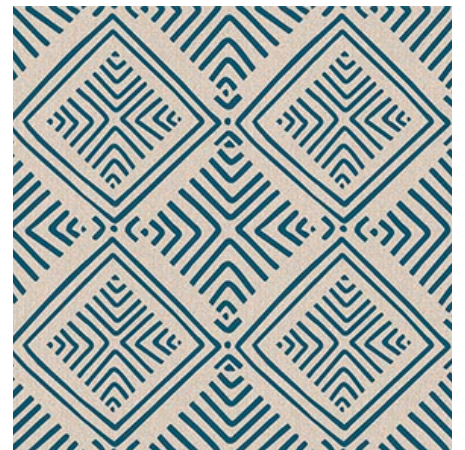

Collection de Rideaux

TISSU OBSCURCISSANT

COMPOSITION : 100% Polyester

POIDS : 275g/m²

HAWAII

ZANZIBAR

DISPONIBLE À OEILLETES OU À RUFLETTE